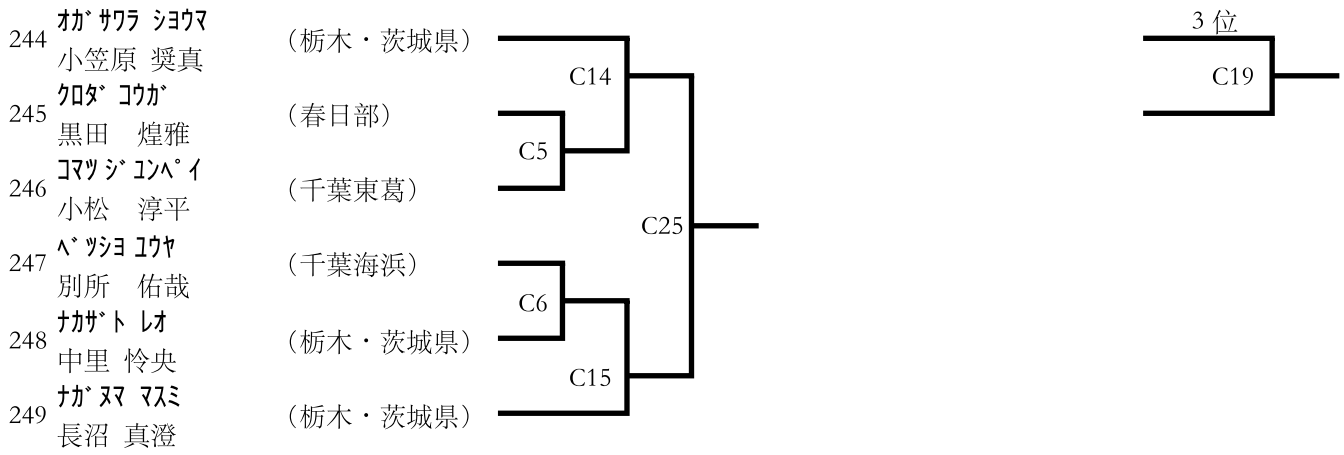

本線: 1分15秒 延長: 1分

(18) 小学5年男子初級 (8名) Cコート

本線: 1分15秒 延長: 1分

(19) 小学5年男子上級 (6名) Cコート

本線: 1分15秒 延長: 1分

(20) 小学6年男子初級 (8名) Bコート

本線: 1分15秒 延長: 1分

(21) 小学6年男子上級 (11名) Bコート