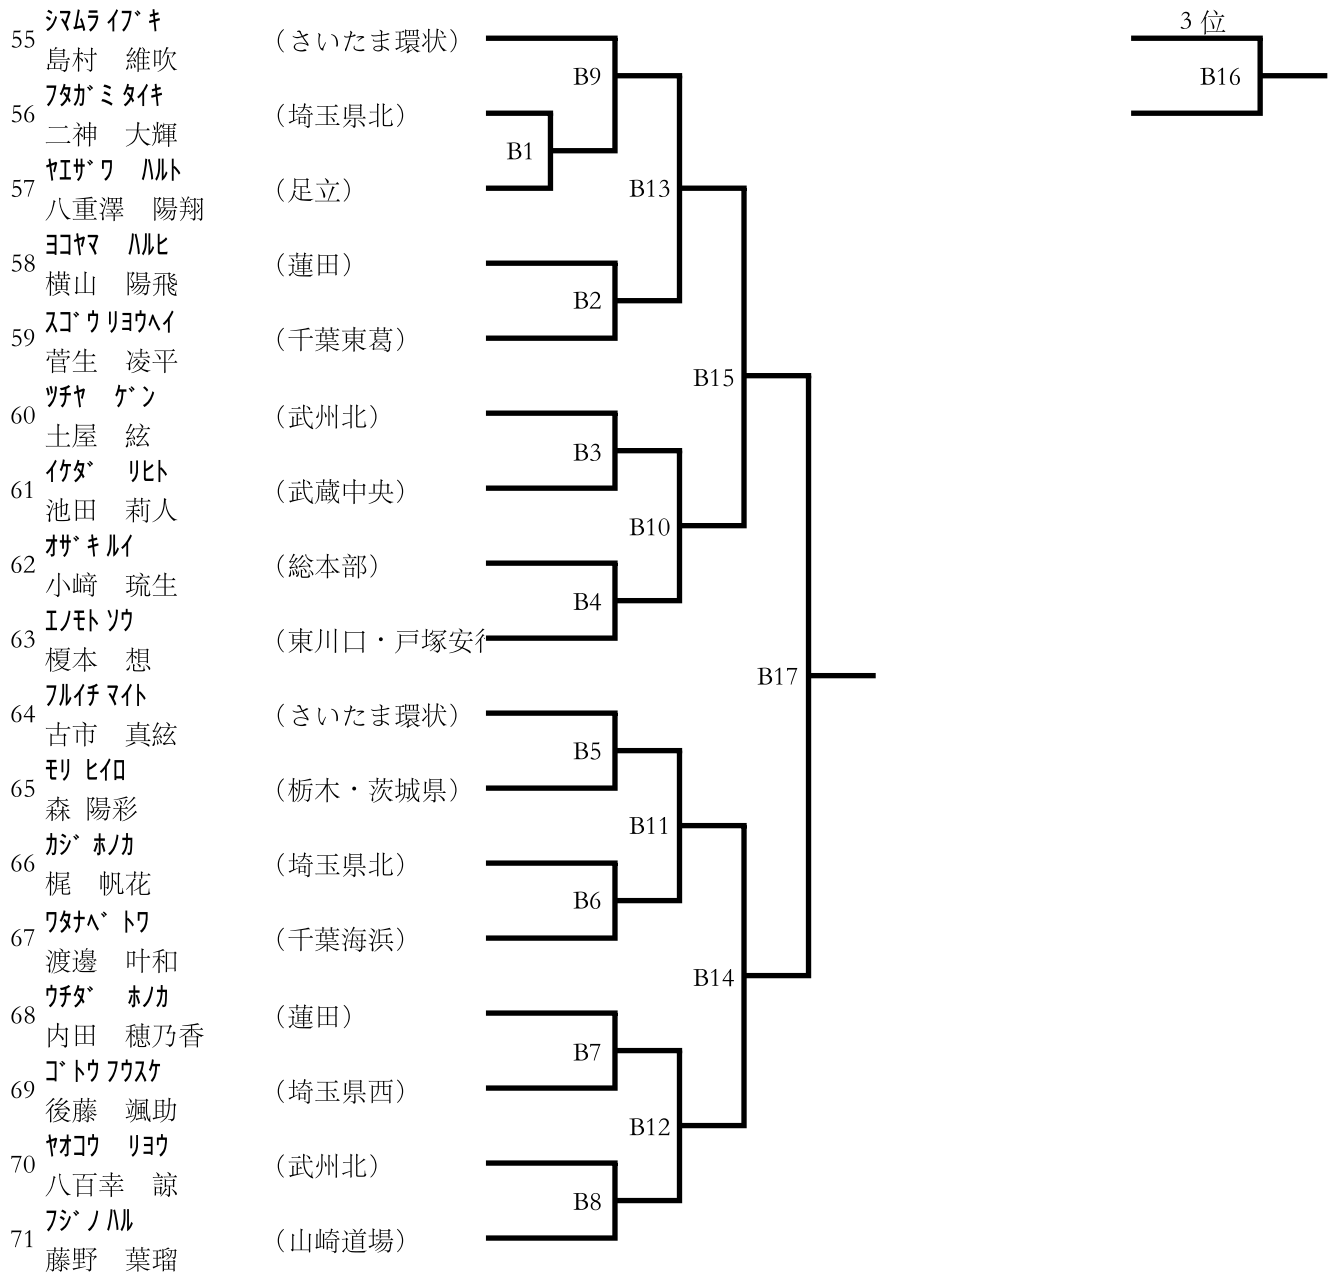

(5) 型競技小学4年(男女混合) (17名) Bコート 指定型 平安その1

73	平緒 宗祐	(山崎道場)	
74	セイユウ リアキ	(鳩ヶ谷)	
75	ヤマザキ ヒナノ	(山崎道場)	

(7) 型競技小学6年 (男女混合) (4名) Aコート 指定型 平安その1

76	スガ ヌイ	(埼玉県北)		
77	フジタ アスカ	(蓮田)		
78	カシ ヲウキ	(埼玉県北)		
79	タカ ヲウキ	(埼玉県北)		

(8) 幼年年中以下 (7名) Cコート 本線: 1分15秒 延長: 1分

80	ツルヤ ヒト	(足立)		
81	ナカフシ リク	(山崎道場)		
82	ノグチ ハルト	(蓮田)		
83	イトウ マ	(武蔵中央)		
84	セイユウ ヒロナリ	(鳩ヶ谷)		
85	ミズガミ ケイスケ	(千葉海浜)		
86	アキヤマ ヲウシン	(足立)		

(9) 幼年年長 (14名) Cコート 本線: 1分15秒 延長: 1分

87	コガネザワ ヲウト	(武州北)		
88	ナカジマ ハルト	(足立)		
89	サウトウゴ	(東川口・戸塚安行)		
90	ワカバ ヤシヒロキ	(さいたま環状)		
91	イシダ ルカ	(東京板橋)		
92	ヒラノ ナ	(埼玉県北)		
93	カゴシマ タイセイ	(総本部)		
94	アキヤマ コウスケ	(足立)		
95	イワタリ ハルキ	(東京板橋)