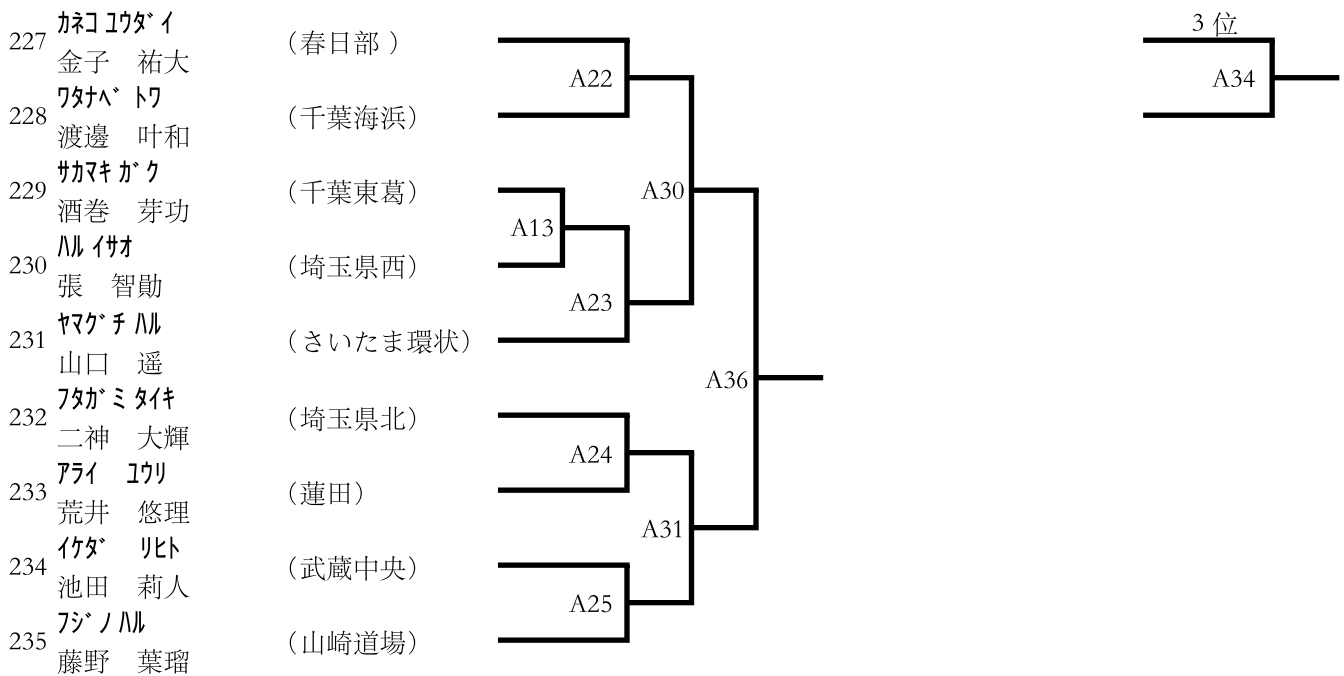

(17) 小学4年男子上級 (9名) Aコート

本線: 1分15秒 延長: 1分