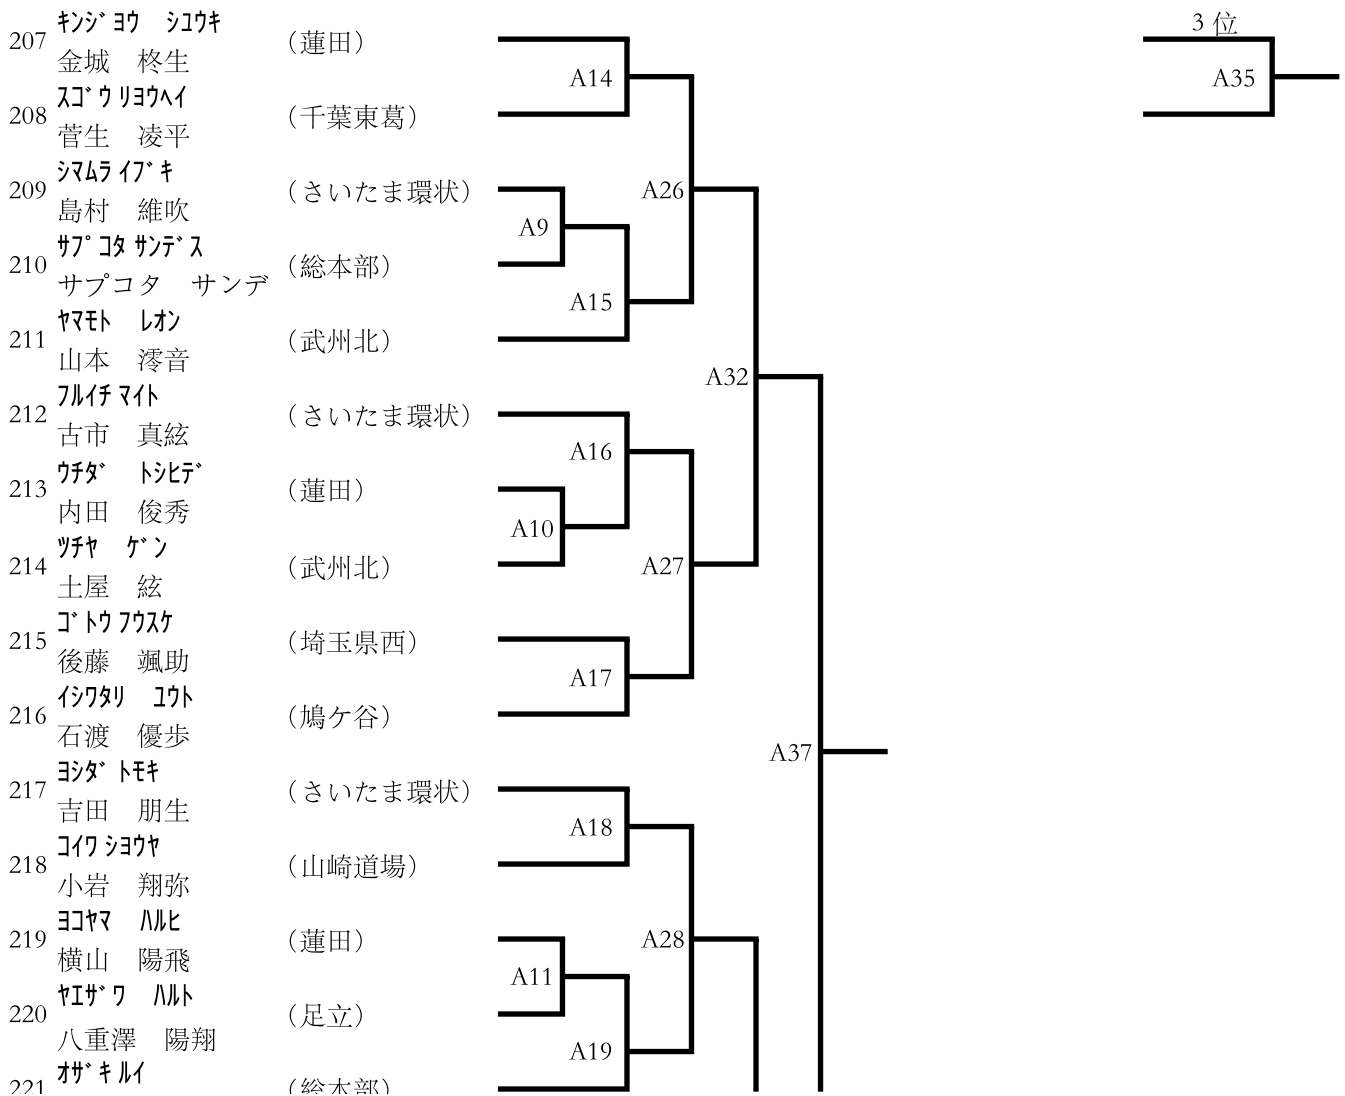

本線: 1分15秒 延長: 1分

(1 4) 小学 3 年男子初級 (24 名) Bコート

本線: 1 分 1 5 秒 延長: 1 分

(1 5) 小学 3 年男子上級 (11 名) Cコート

本線: 1 分 1 5 秒 延長: 1 分

(16) 小学4年男子初級 (20名) Aコート

本線: 1分15秒 延長: 1分

(17) 小学4年男子上級 (9名) Aコート