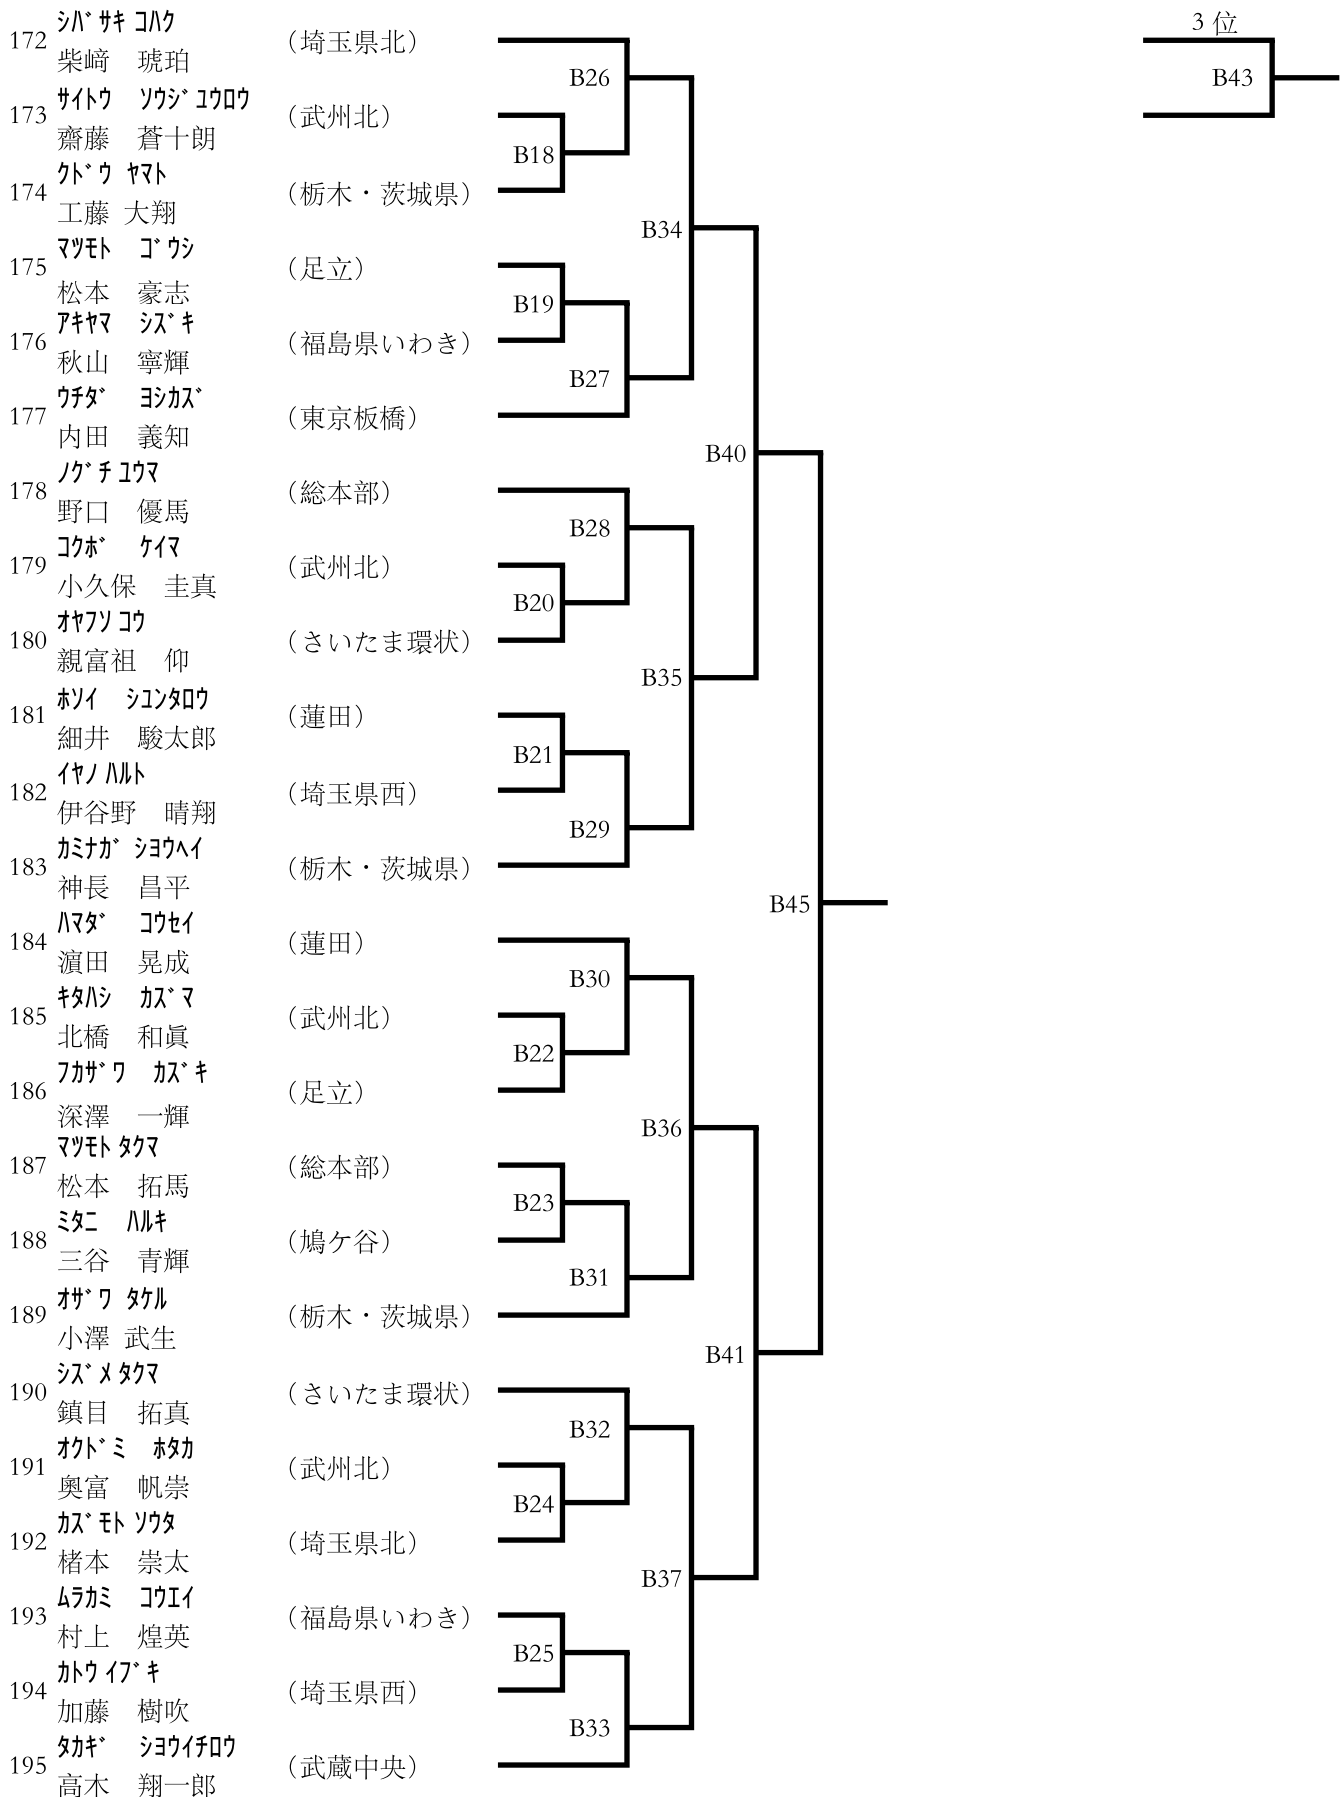

(1 4) 小学 3 年男子初級 (24 名) Bコート

本線: 1 分 1 5 秒 延長: 1 分

(1 5) 小学 3 年男子上級 (11 名) Cコート

本線: 1 分 1 5 秒 延長: 1 分