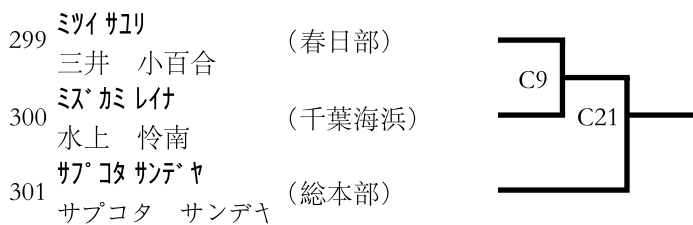

(2 9) 小学 5 年女子上級 (3名) Cコート