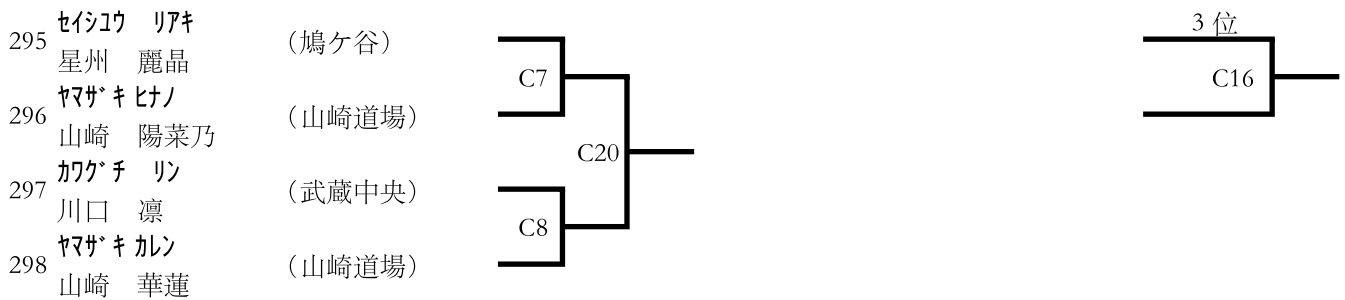

本線: 1分15秒 延長: 1分

285	ヤマザキ クルミ	(栃木・茨城県)
-----	----------	----------

3位

(2 7) 小学 4 年女子上級 (4名) Bコート

本線: 1分15秒 延長: 1分

(2 8) 小学 5 年女子初級 (4名) Cコート

本線: 1分15秒 延長: 1分

(2 9) 小学 5 年女子上級 (3名) Cコート