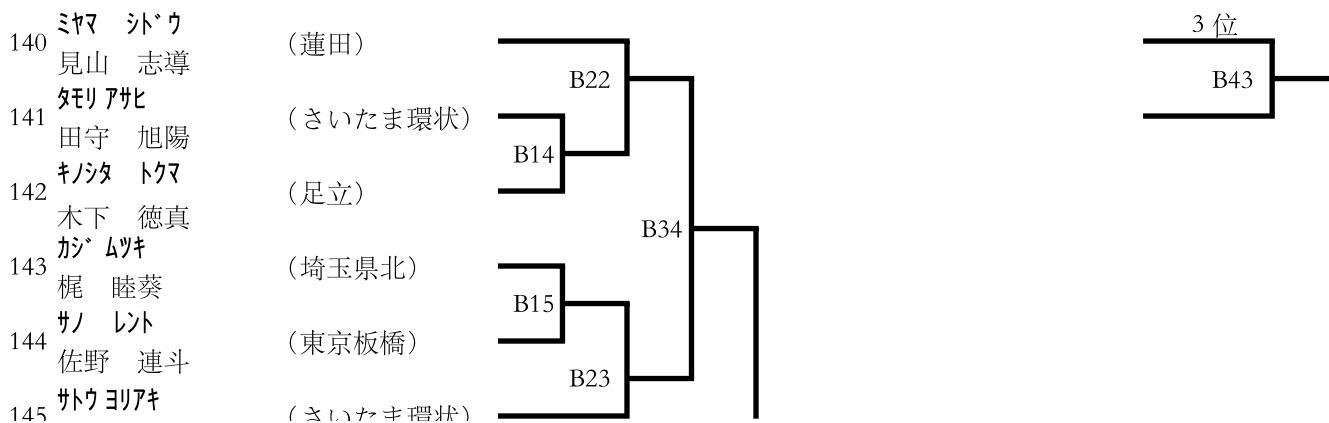

本線: 1分15秒 延長: 1分

(1 1) 小学1年男子上級

(9名) Bコート

本線: 1分15秒 延長: 1分

(1 2) 小学2年男子初級

(23名) Bコート

本線: 1分15秒 延長: 1分

(1 3) 小学 2 年男子上級 (9名) Cコート