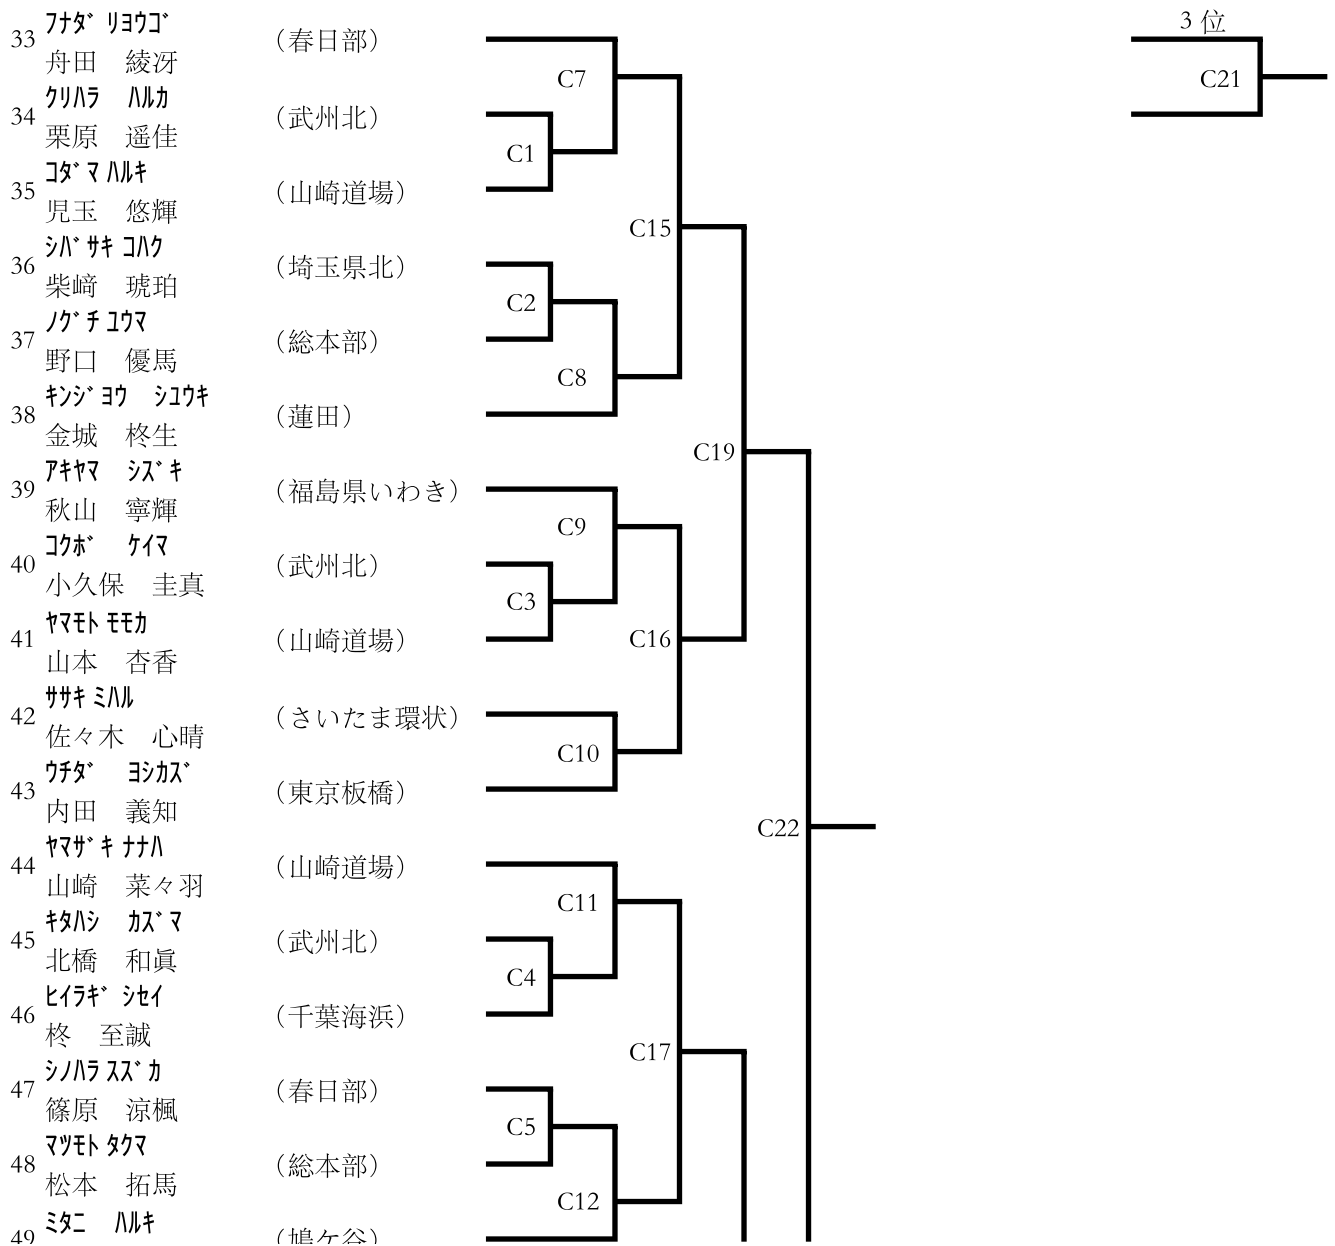

(4) 型競技小学3年(男女混合)

(22名) Cコート

指定型 大極その3