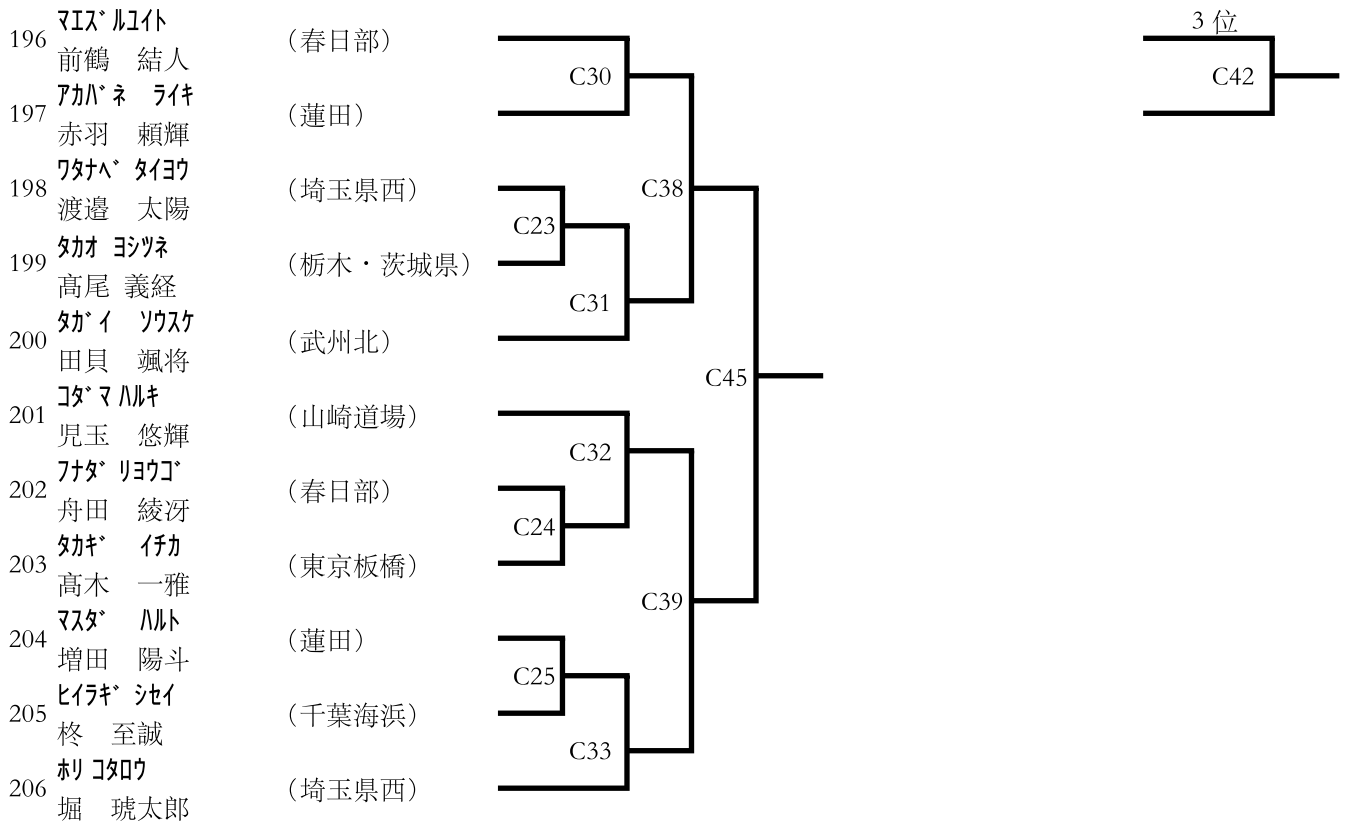

本線: 1分15秒 延長: 1分

(1 4) 小学 3 年男子初級 (24 名) Bコート

本線: 1 分 1 5 秒 延長: 1 分

(1 5) 小学 3 年男子上級 (11 名) Cコート

本線: 1 分 1 5 秒 延長: 1 分

(16) 小学4年男子初級 (20名) Aコート

本線: 1分15秒 延長: 1分

(17) 小学4年男子上級 (9名) Aコート