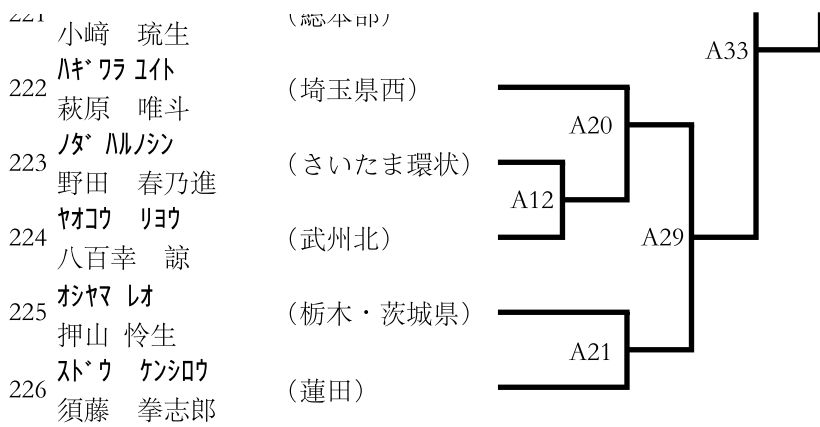

本線: 1分15秒 延長: 1分

(1 4) 小学 3 年男子初級 (24 名) Bコート

本線: 1 分 1 5 秒 延長: 1 分

(1 5) 小学 3 年男子上級 (11 名) Cコート

本線: 1 分 1 5 秒 延長: 1 分

(16) 小学4年男子初級 (20名) Aコート

本線: 1分15秒 延長: 1分

(17) 小学4年男子上級 (9名) Aコート