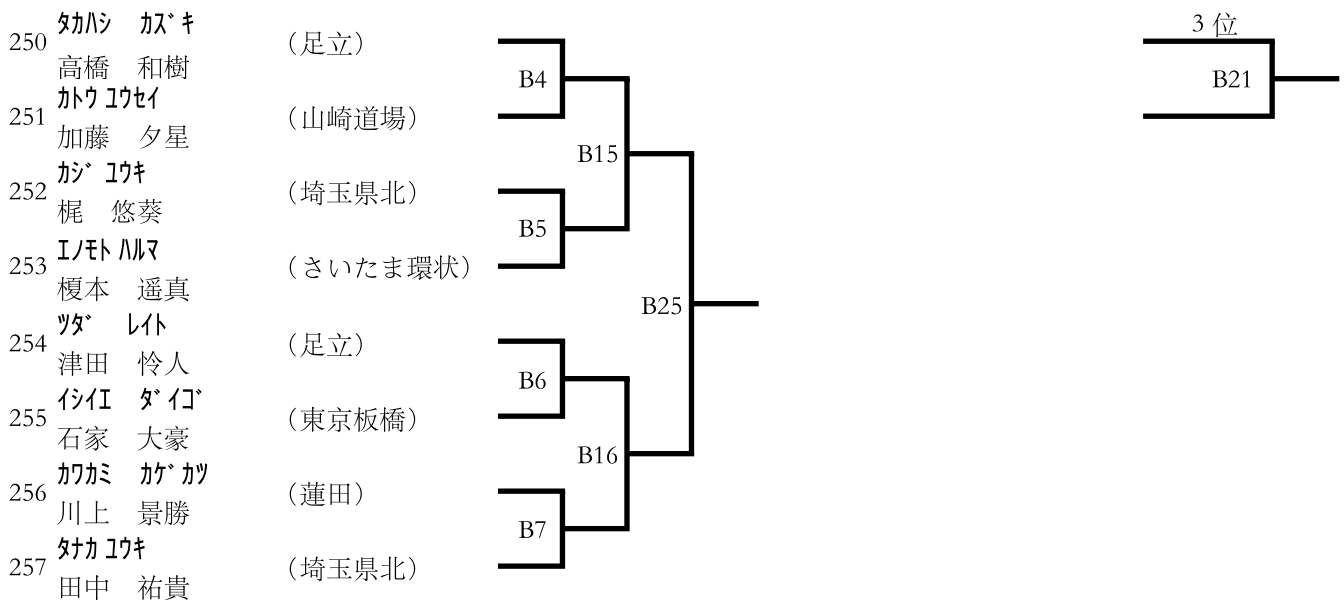

本線: 1分15秒 延長: 1分

(18) 小学5年男子初級 (8名) Cコート

本線: 1分15秒 延長: 1分

(19) 小学5年男子上級 (6名) Cコート

本線: 1分15秒 延長: 1分

(20) 小学6年男子初級 (8名) Bコート

本線: 1分15秒 延長: 1分

(21) 小学6年男子上級 (11名) Bコート