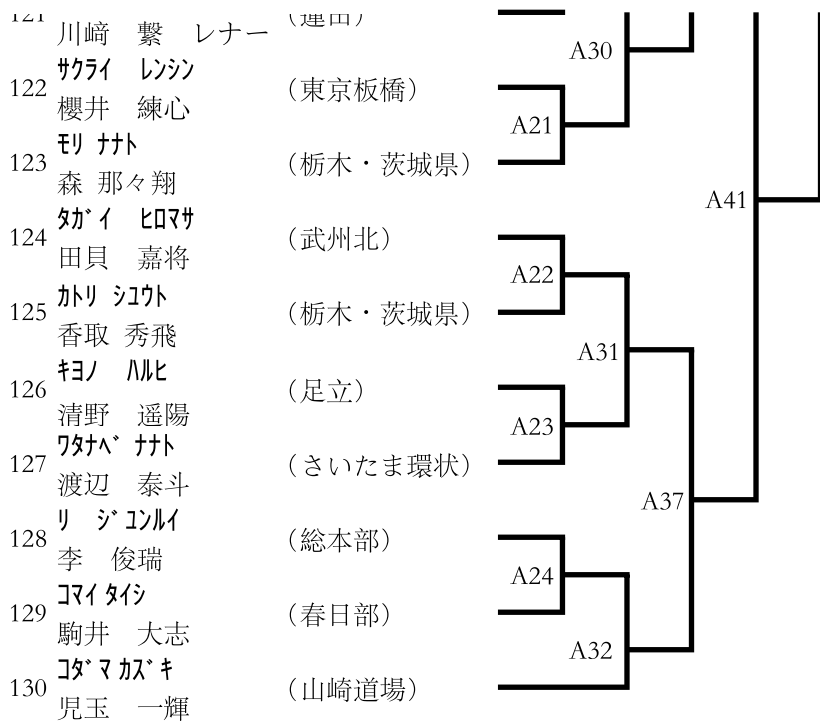

(1 1) 小学1年男子上級

(9名) Bコート

本線: 1分15秒 延長: 1分

(1 2) 小学2年男子初級

(23名) Bコート

本線: 1分15秒 延長: 1分