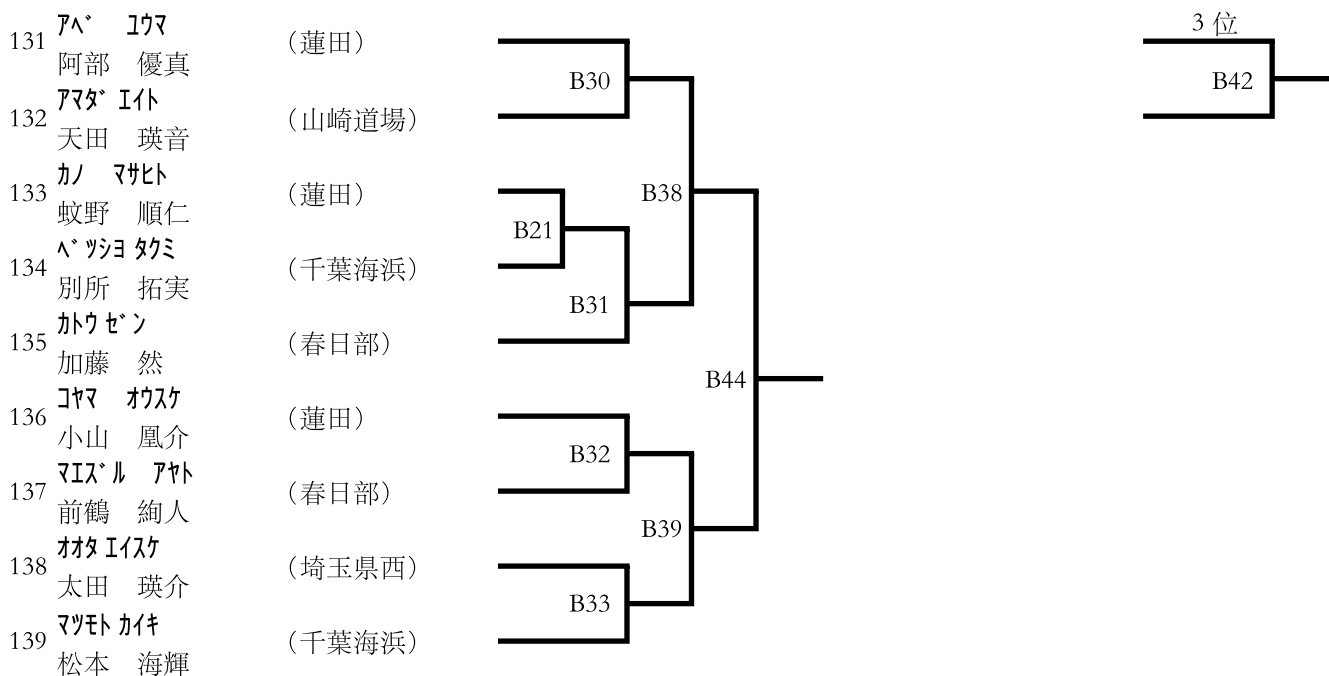

本線: 1分15秒 延長: 1分

(1 1) 小学1年男子上級

(9名) Bコート

本線: 1分15秒 延長: 1分

(1 2) 小学2年男子初級

(23名) Bコート

本線: 1分15秒 延長: 1分

(1 3) 小学 2 年男子上級 (9名) Cコート