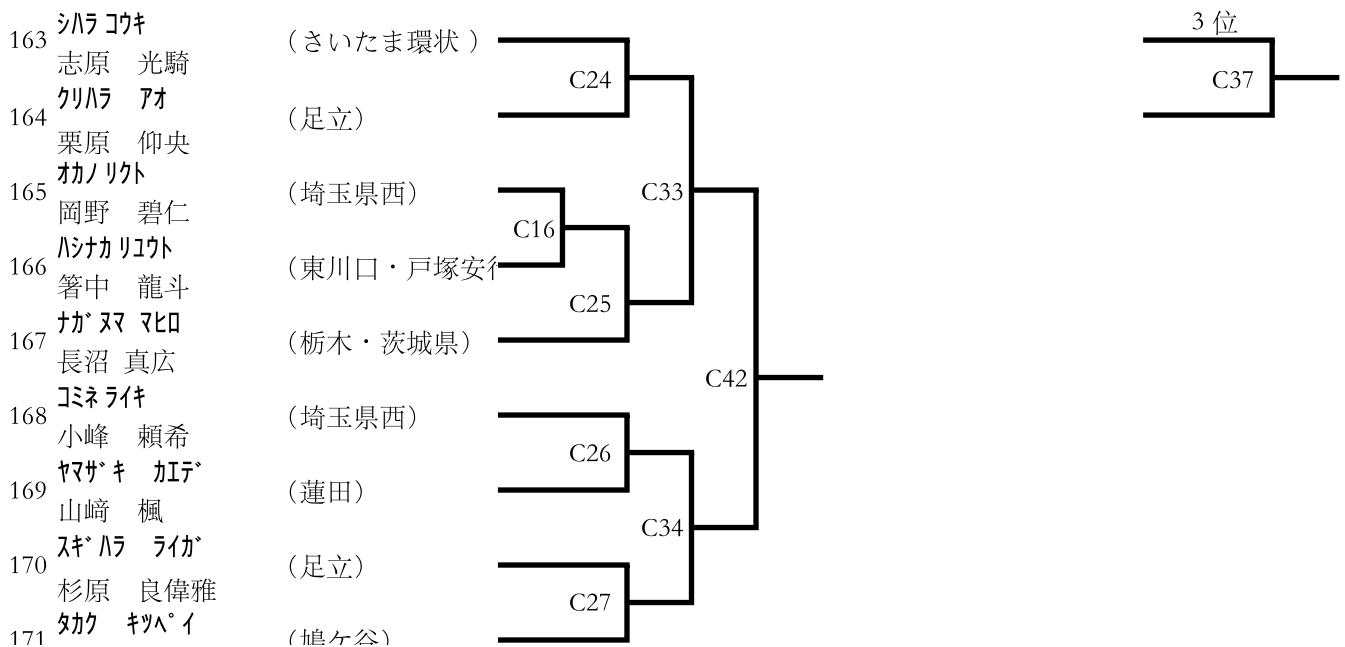

(1 3) 小学 2 年男子上級 (9名) Cコート

本線: 1分15秒 延長: 1分