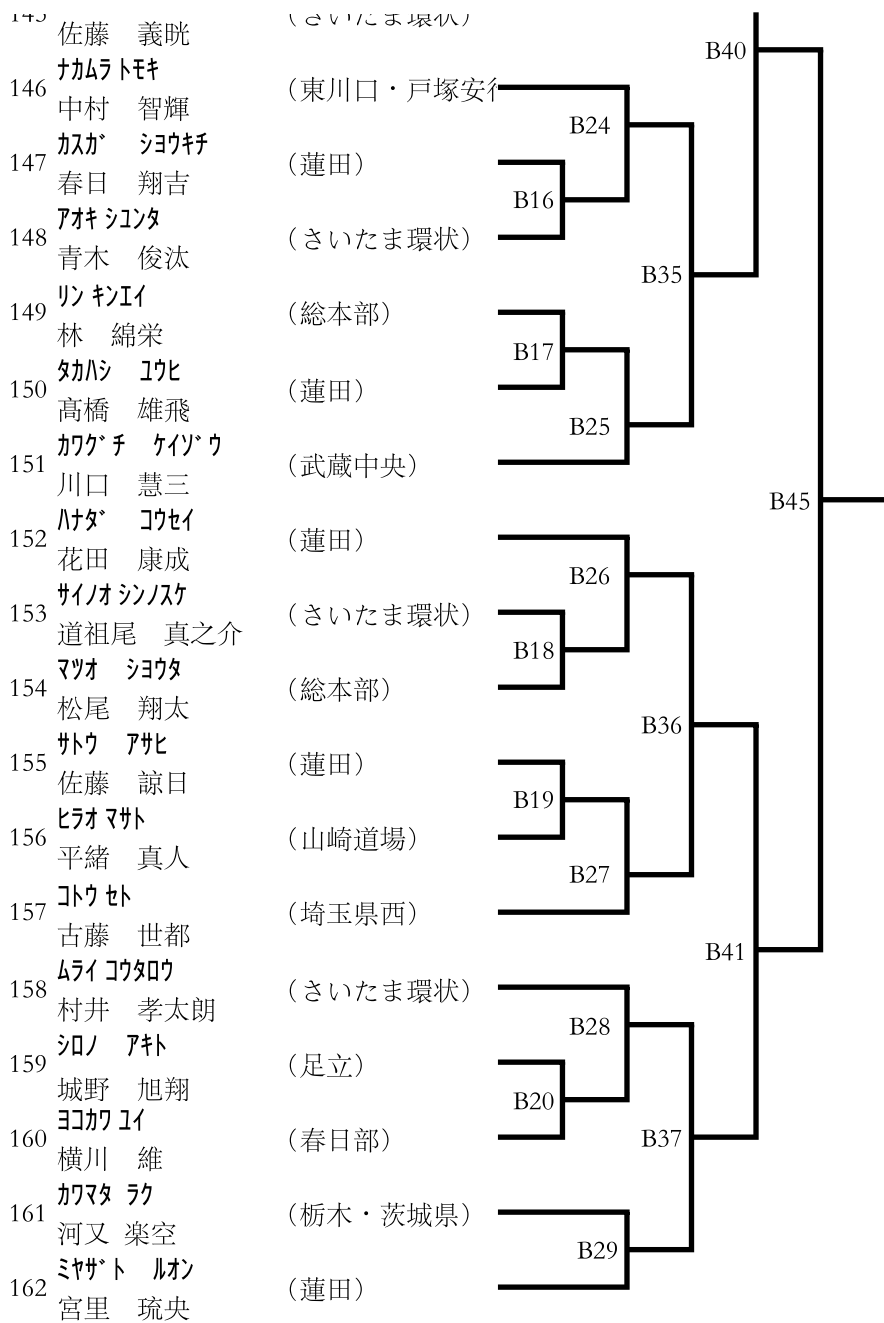

本線: 1分15秒 延長: 1分

(1 1) 小学1年男子上級

(9名) Bコート

本線: 1分15秒 延長: 1分

(1 2) 小学2年男子初級

(23名) Bコート

本線: 1分15秒 延長: 1分

(1 3) 小学 2 年男子上級 (9名) Cコート