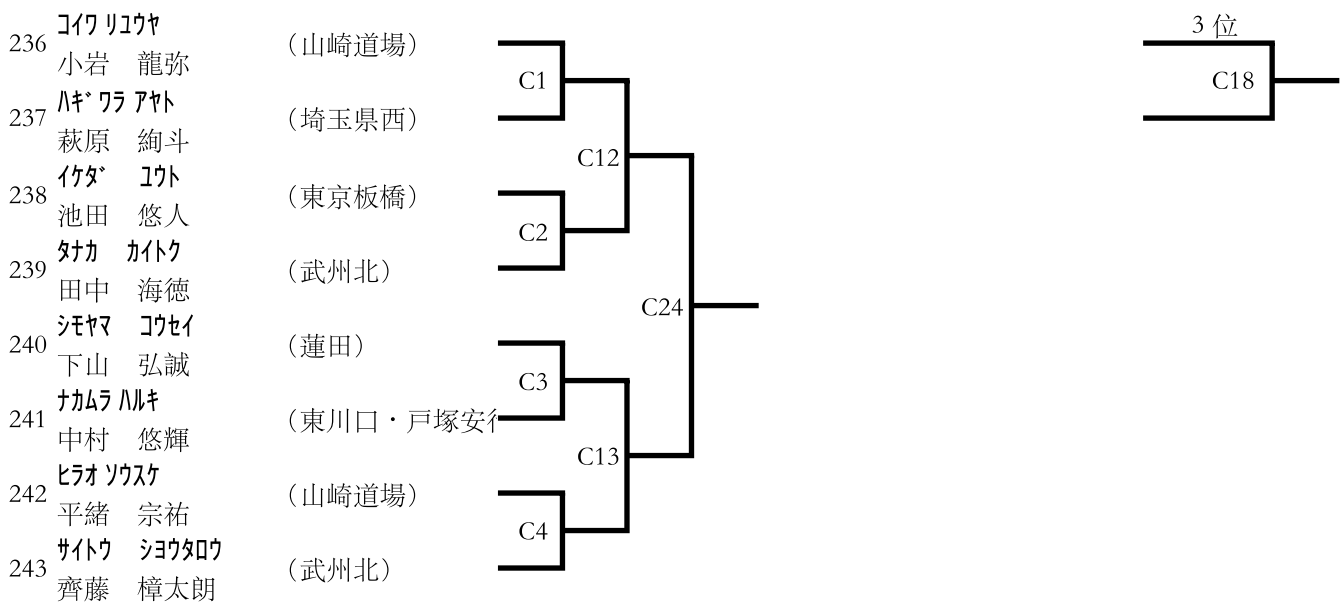

(18) 小学5年男子初級 (8名) Cコート

本線: 1分15秒 延長: 1分