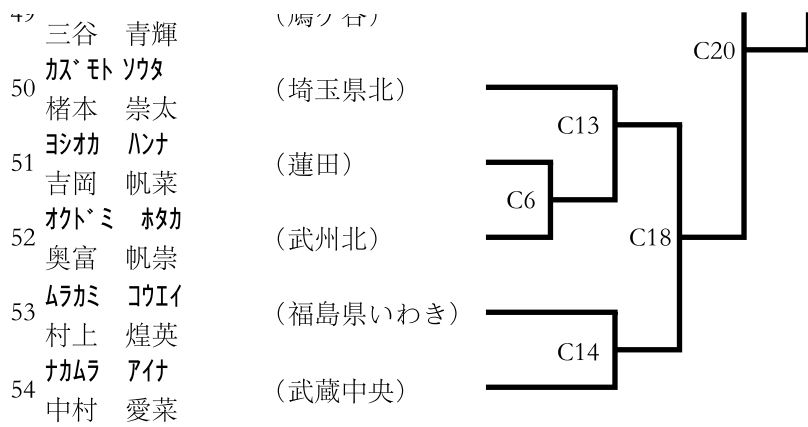

(3) 型競技小学2年 (男女混合)

(10名) Aコート

指定型 大極その3

- 23 ヒヨウ ナギミ (足立)

3位

(4) 型競技小学3年(男女混合)

(22名) Cコート

指定型 大極その3