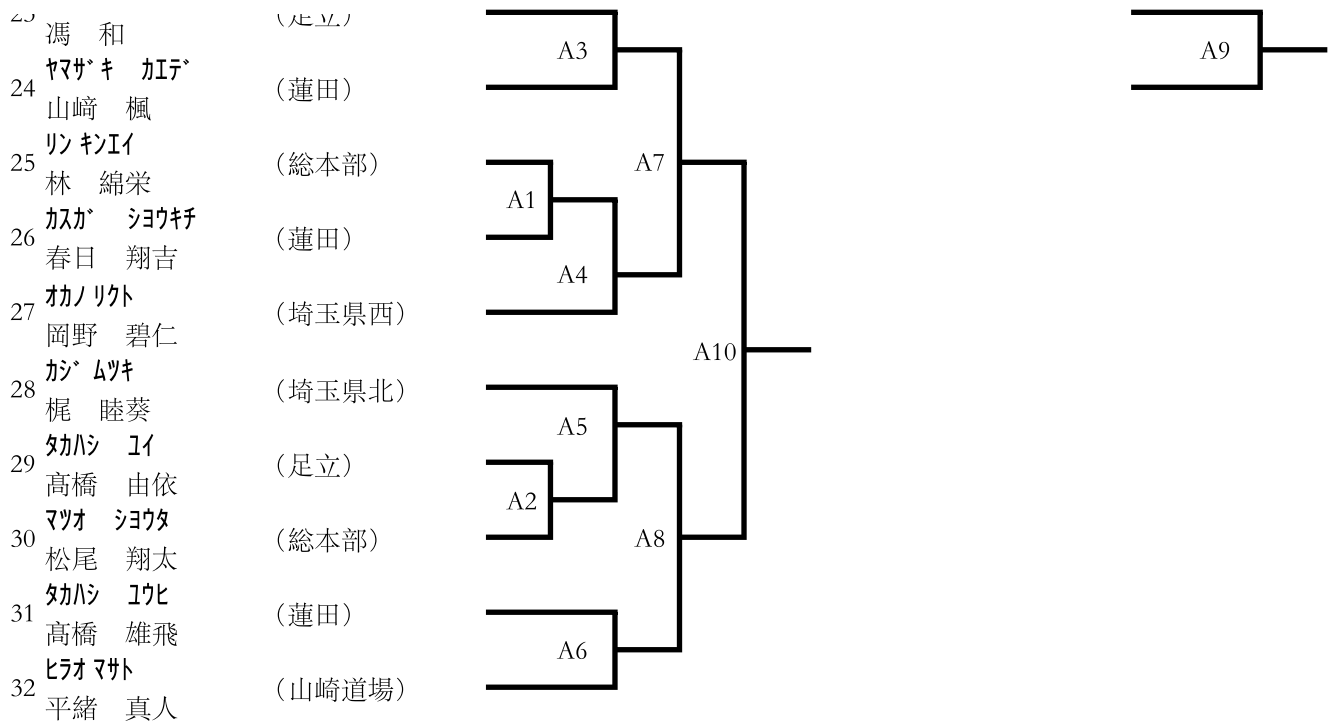

(4) 型競技小学3年(男女混合)

(22名) Cコート

指定型 大極その3