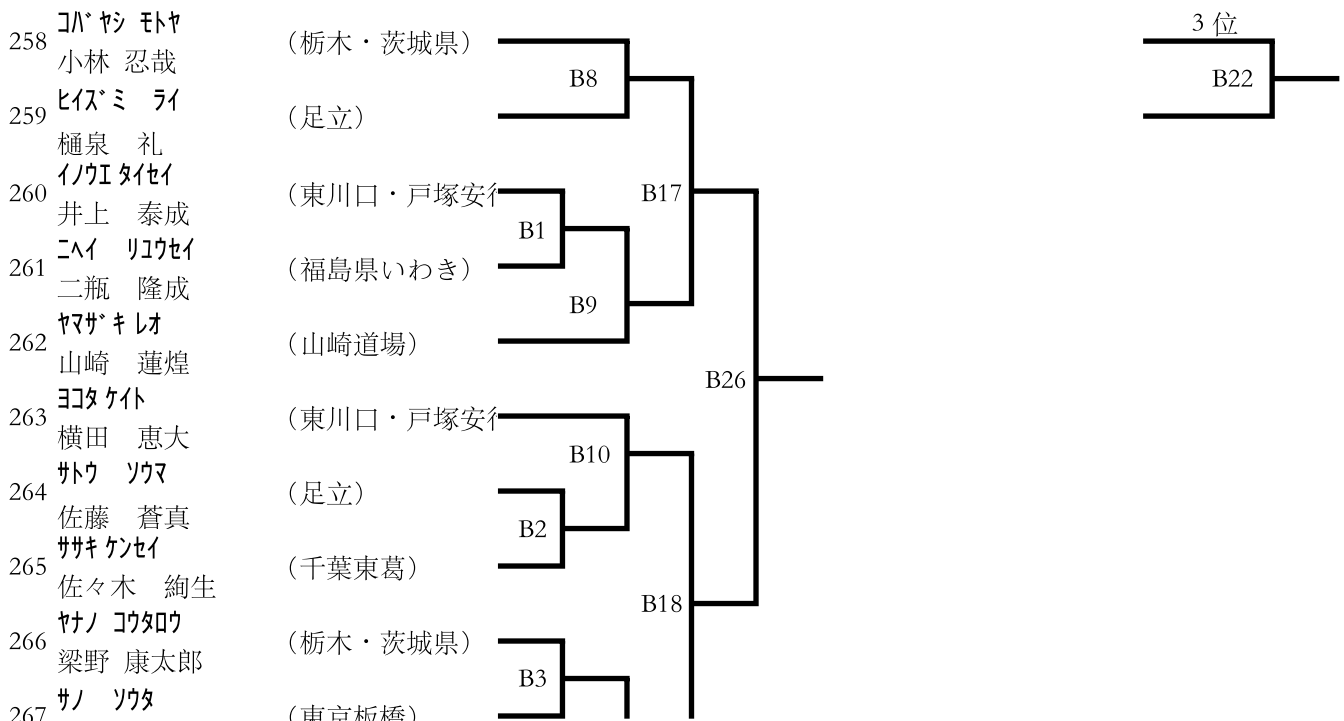

(21) 小学6年男子上級 (11名) Bコート

本線: 1分15秒 延長: 1分