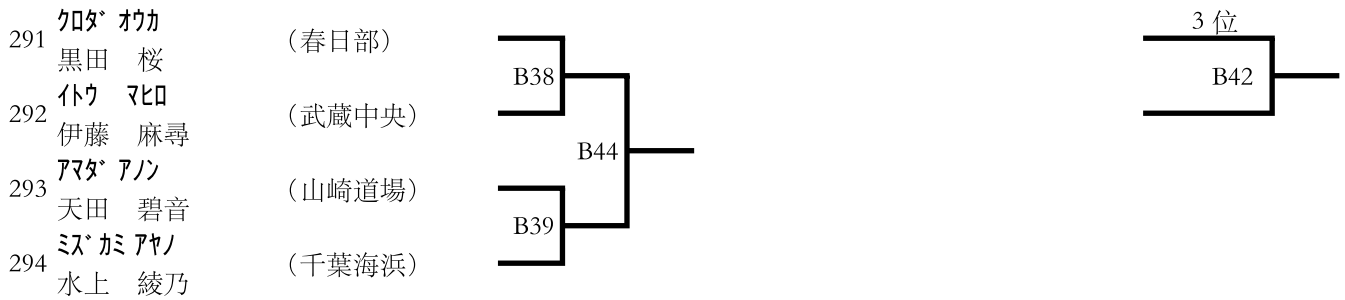

本線: 1分15秒 延長: 1分

285	ヤマザキ クルミ	(栃木・茨城県)
-----	----------	----------

3位

(2 7) 小学 4 年女子上級 (4名) Bコート

本線: 1分15秒 延長: 1分

(2 8) 小学 5 年女子初級 (4名) Cコート

本線: 1分15秒 延長: 1分

(2 9) 小学 5 年女子上級 (3名) Cコート