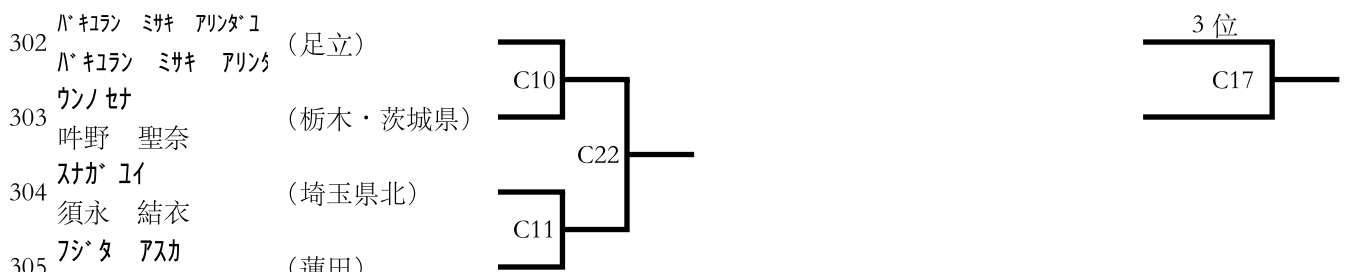

(3 0) 小学 6 年女子初級 (4名) Cコート

本線: 1分15秒 延長: 1分