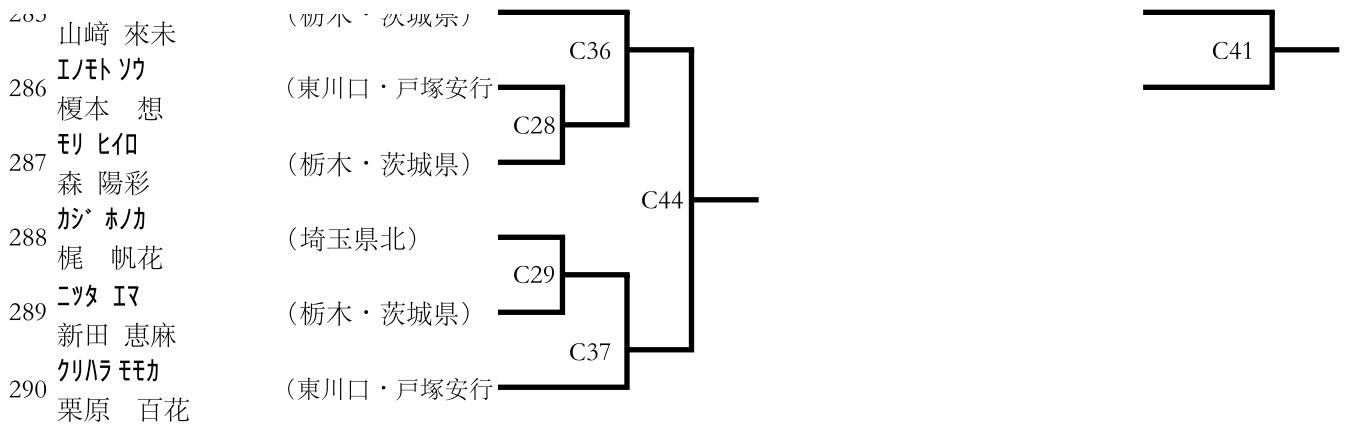

本線: 1分15秒 延長: 1分

本線: 1分15秒 延長: 1分

本線: 1分15秒 延長: 1分

本線: 1分15秒 延長: 1分