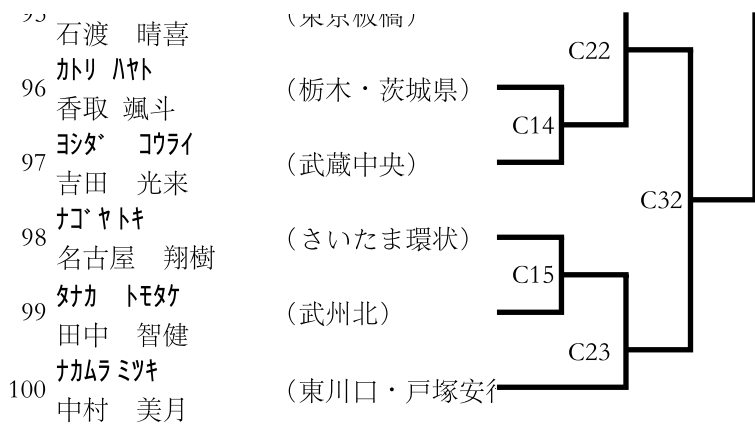

(10) 小学1年男子初級 (30名) Aコート

本線: 1分15秒 延長: 1分