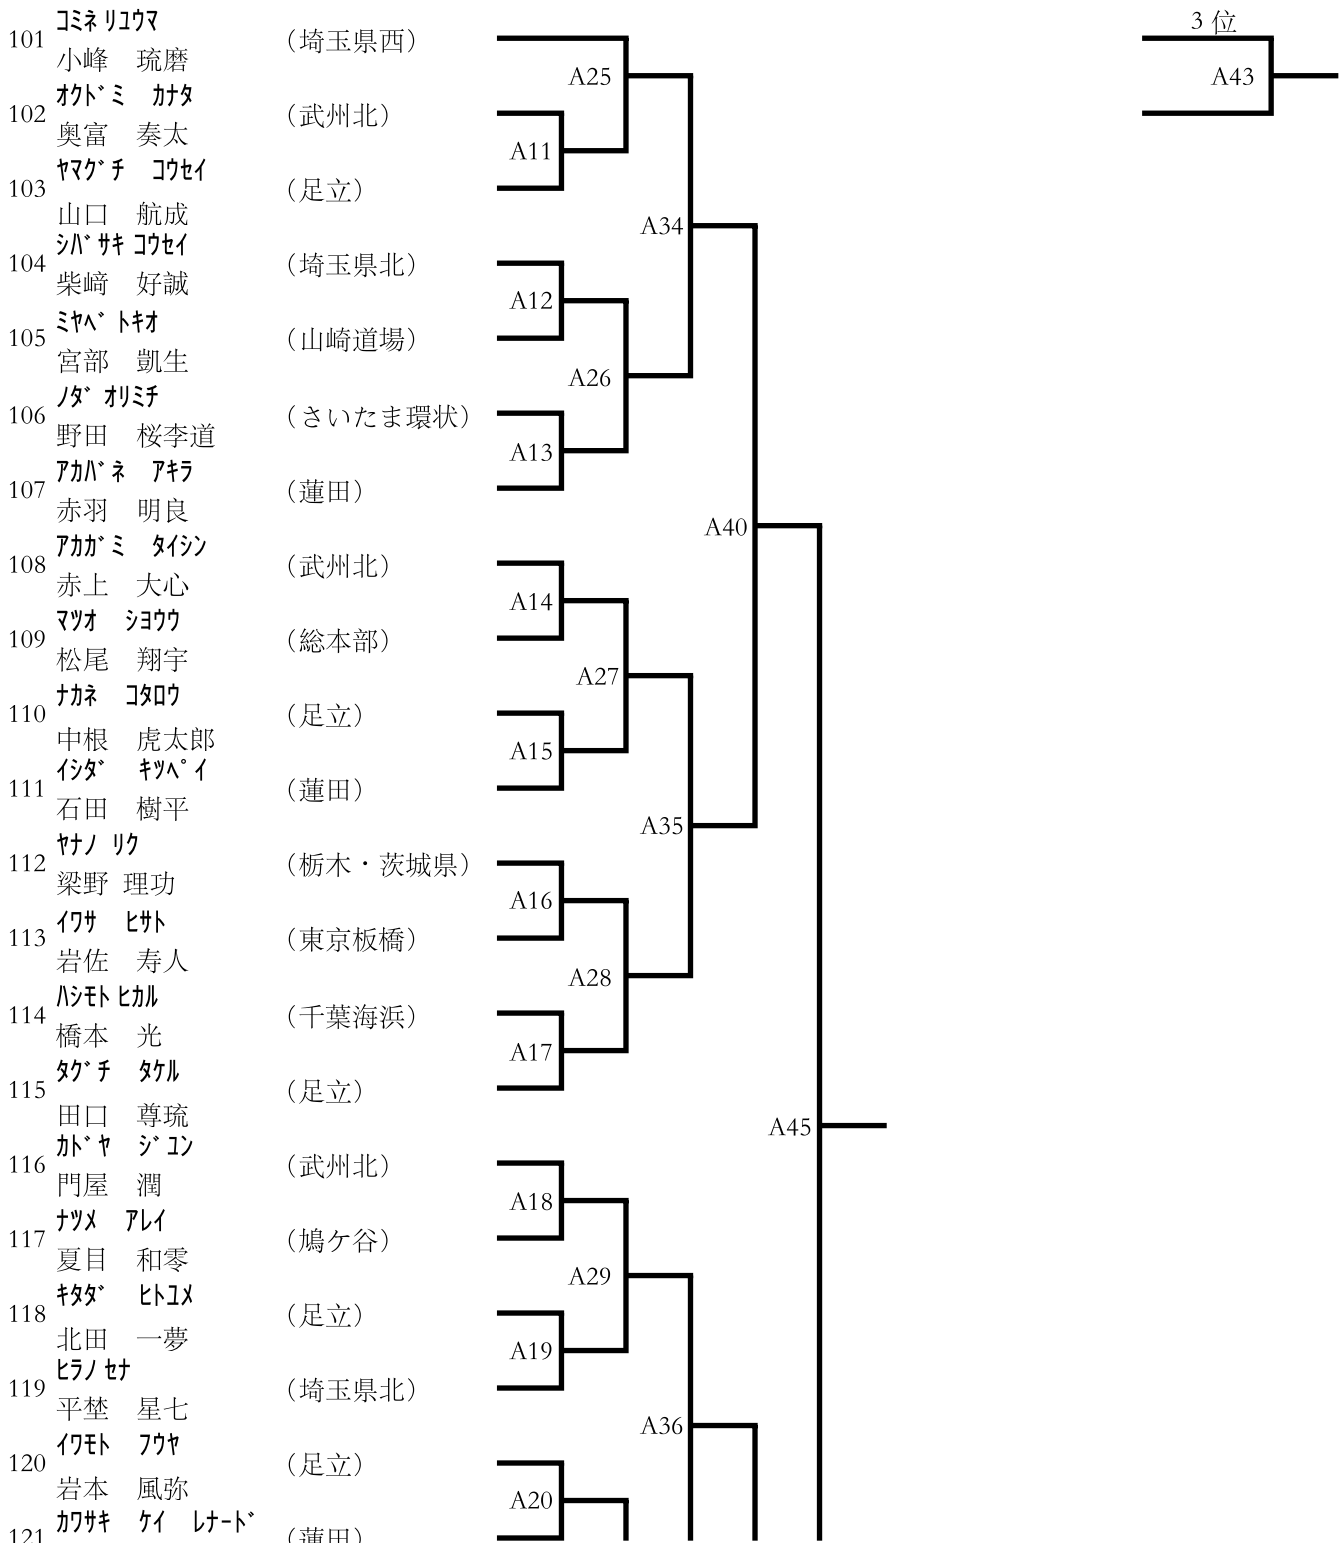

73	平緒 宗祐	(山崎道場)	
74	セイユウ リアキ	(鳩ヶ谷)	
75	ヤマザキ ヒナノ	(山崎道場)	

(7) 型競技小学6年 (男女混合) (4名) Aコート 指定型 平安その1

76	スガ ヌイ	(埼玉県北)		
77	フジタ アスカ	(蓮田)		
78	カシ ヲウキ	(埼玉県北)		
79	タカ ヲウキ	(埼玉県北)		

(8) 幼年年中以下 (7名) Cコート 本線: 1分15秒 延長: 1分

80	ツルヤ ヒト	(足立)		
81	ナカフシ リク	(山崎道場)		
82	ノグチ ハルト	(蓮田)		
83	イトウ マ	(武蔵中央)		
84	セイユウ ヒロナリ	(鳩ヶ谷)		
85	ミズガミ ケイスケ	(千葉海浜)		
86	アキヤマ ヲウシン	(足立)		

(9) 幼年年長 (14名) Cコート 本線: 1分15秒 延長: 1分

87	コガネザワ ヲウト	(武州北)		
88	ナカジマ ハルト	(足立)		
89	サウトウゴ	(東川口・戸塚安行)		
90	ワカバ ヤシヒロキ	(さいたま環状)		
91	イシダ ルカ	(東京板橋)		
92	ヒラノ ナ	(埼玉県北)		
93	カゴシマ タイセイ	(総本部)		
94	アキヤマ コウスケ	(足立)		
95	イワタリ ハルキ	(東京板橋)		

(10) 小学1年男子初級 (30名) Aコート

本線: 1分15秒 延長: 1分